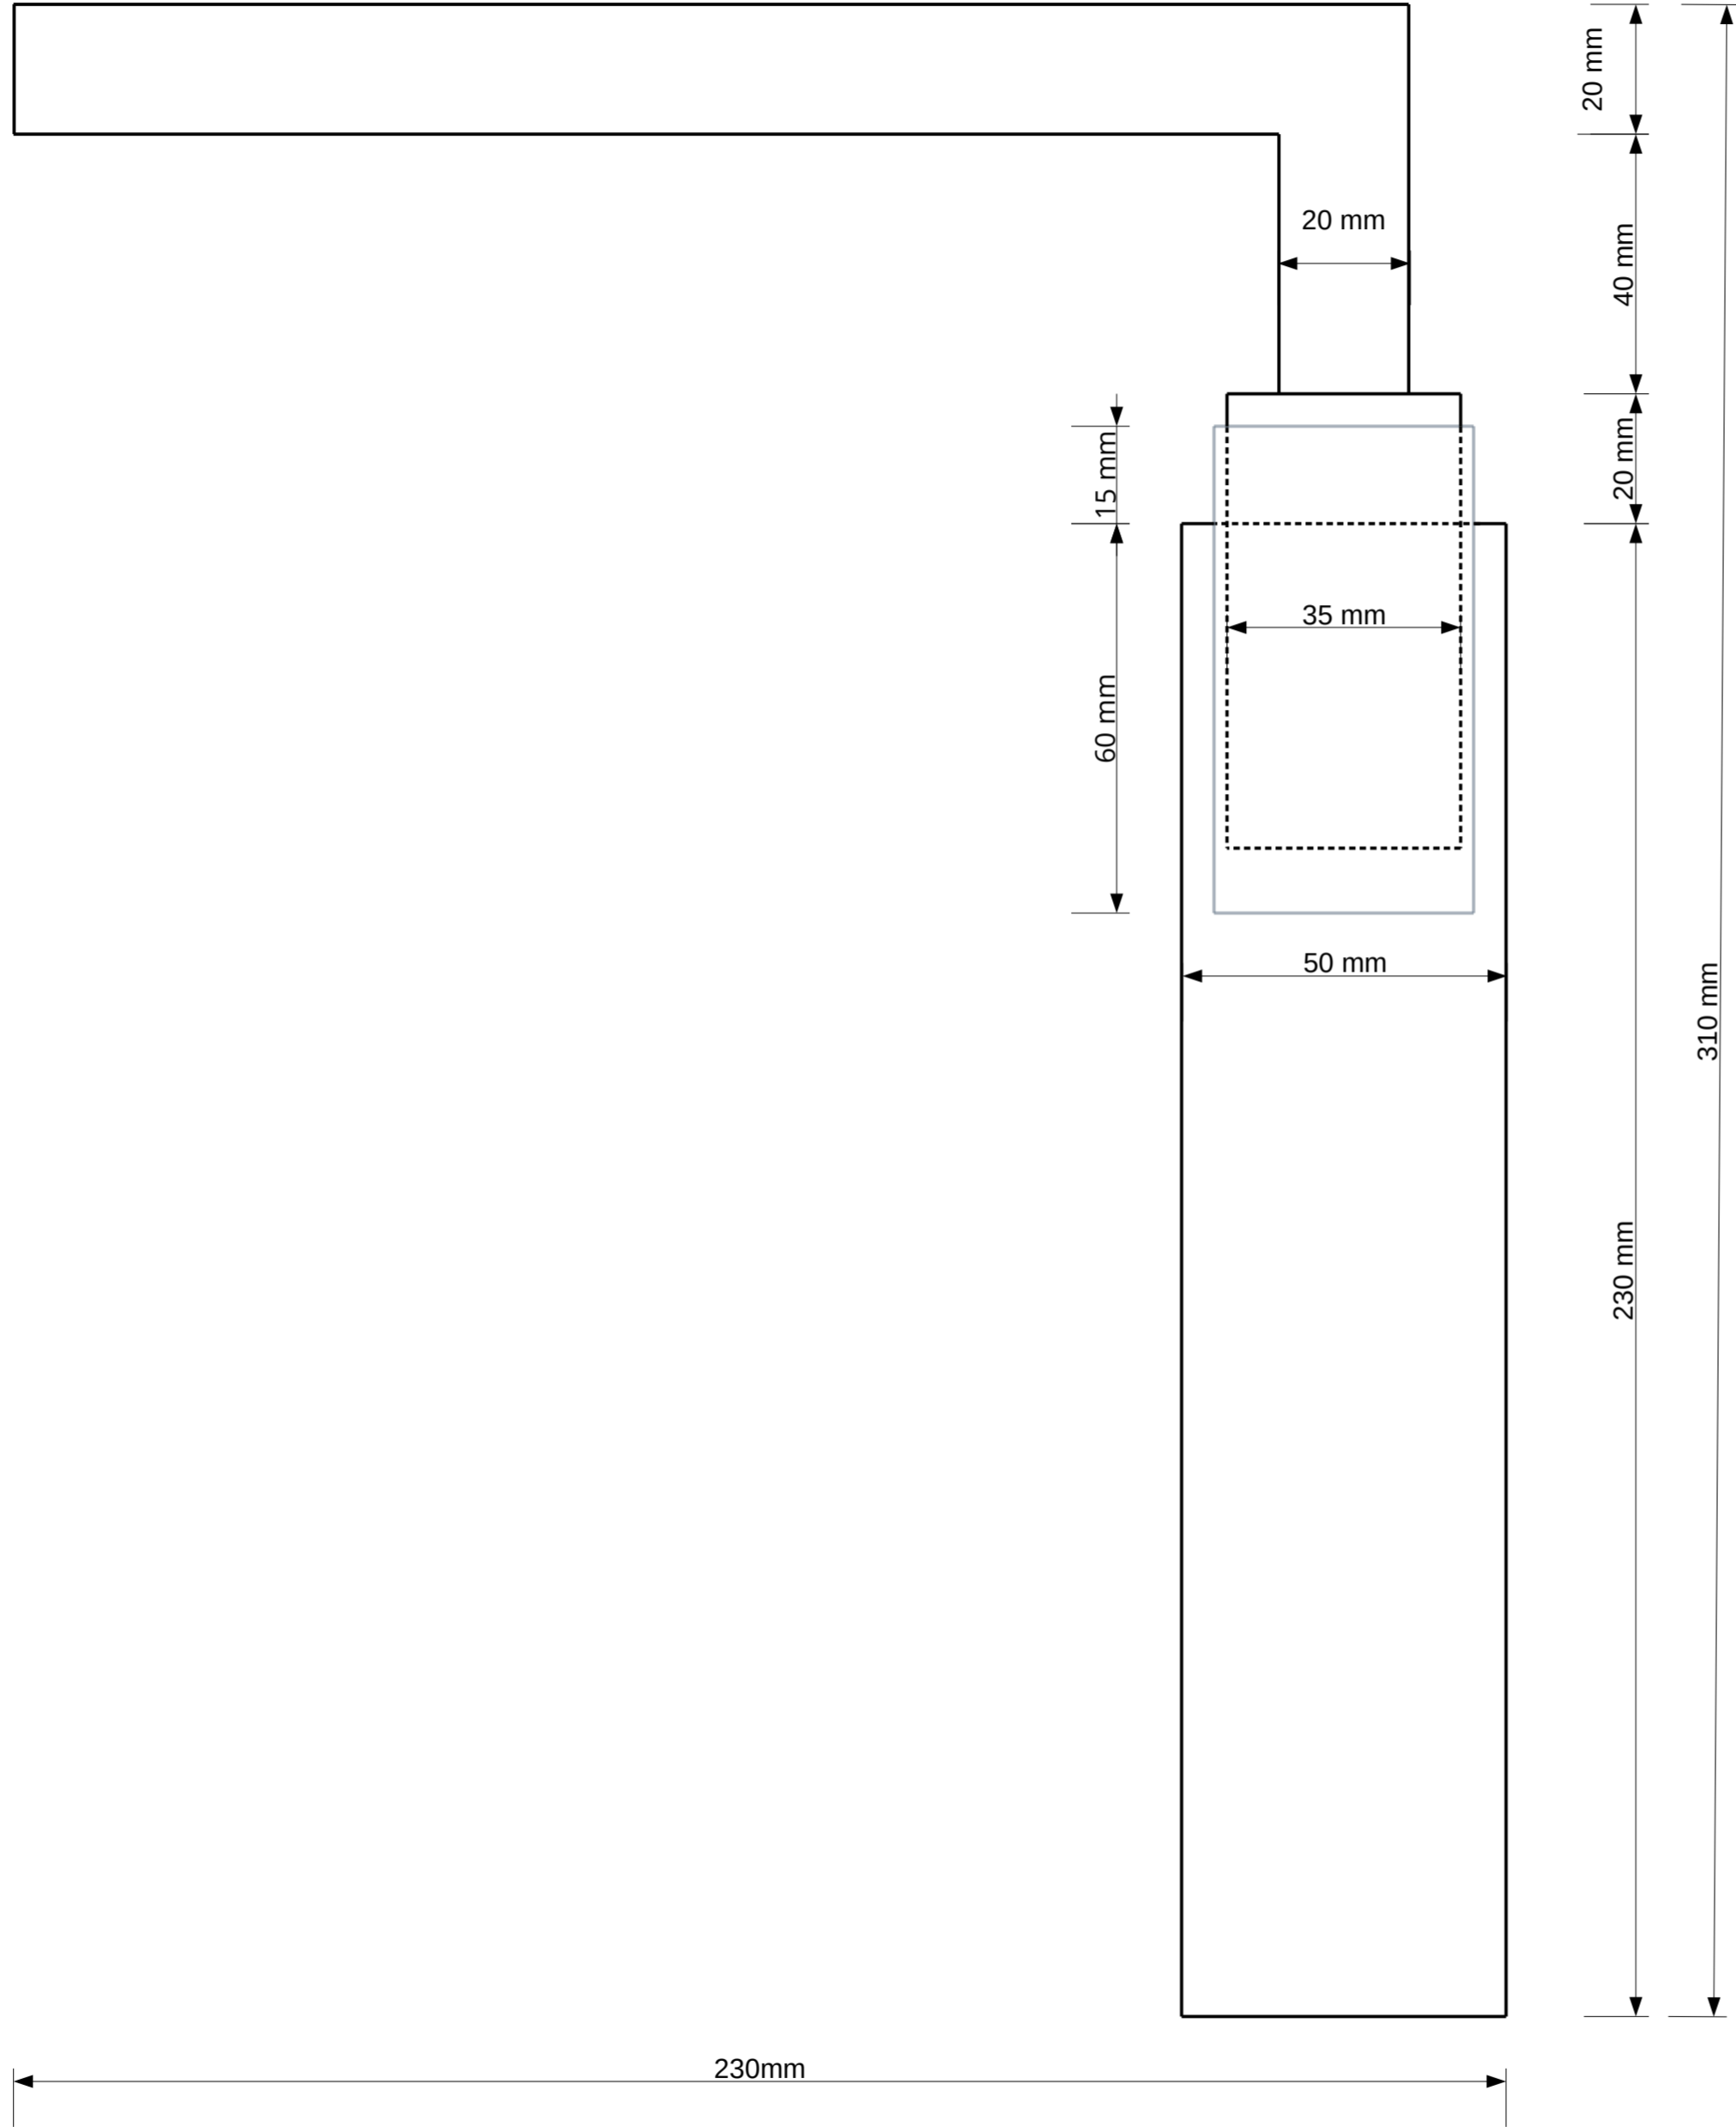

Waschtischarmatur fürs Badezimmer Modell „Waterfall“

Seitenansicht

Vorderansicht