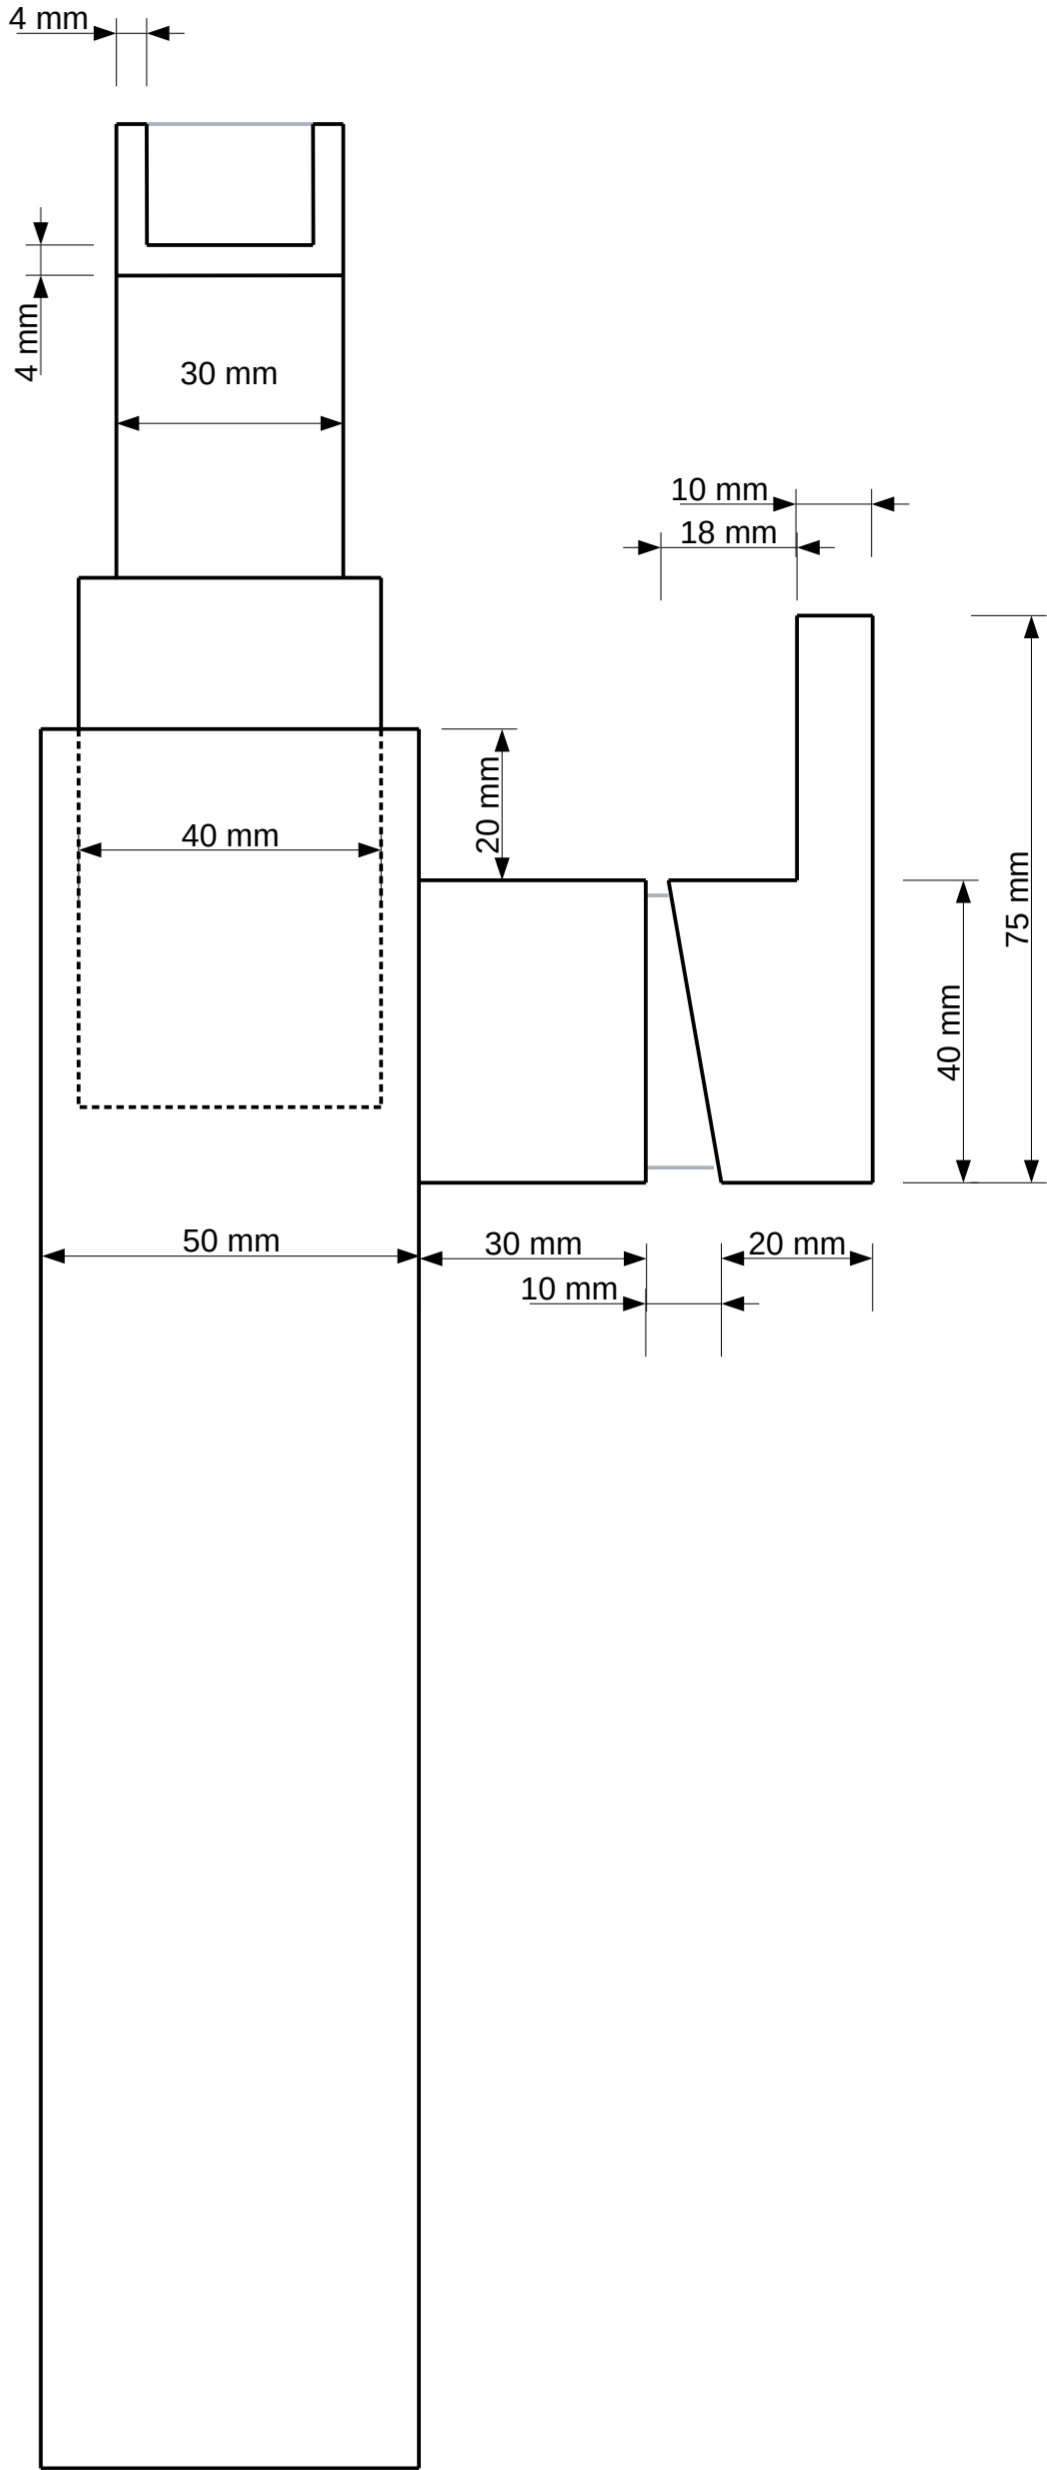

Waschtischarmatur fürs Badezimmer Modell „Waterfall“

Seitenansicht

Vorderansicht